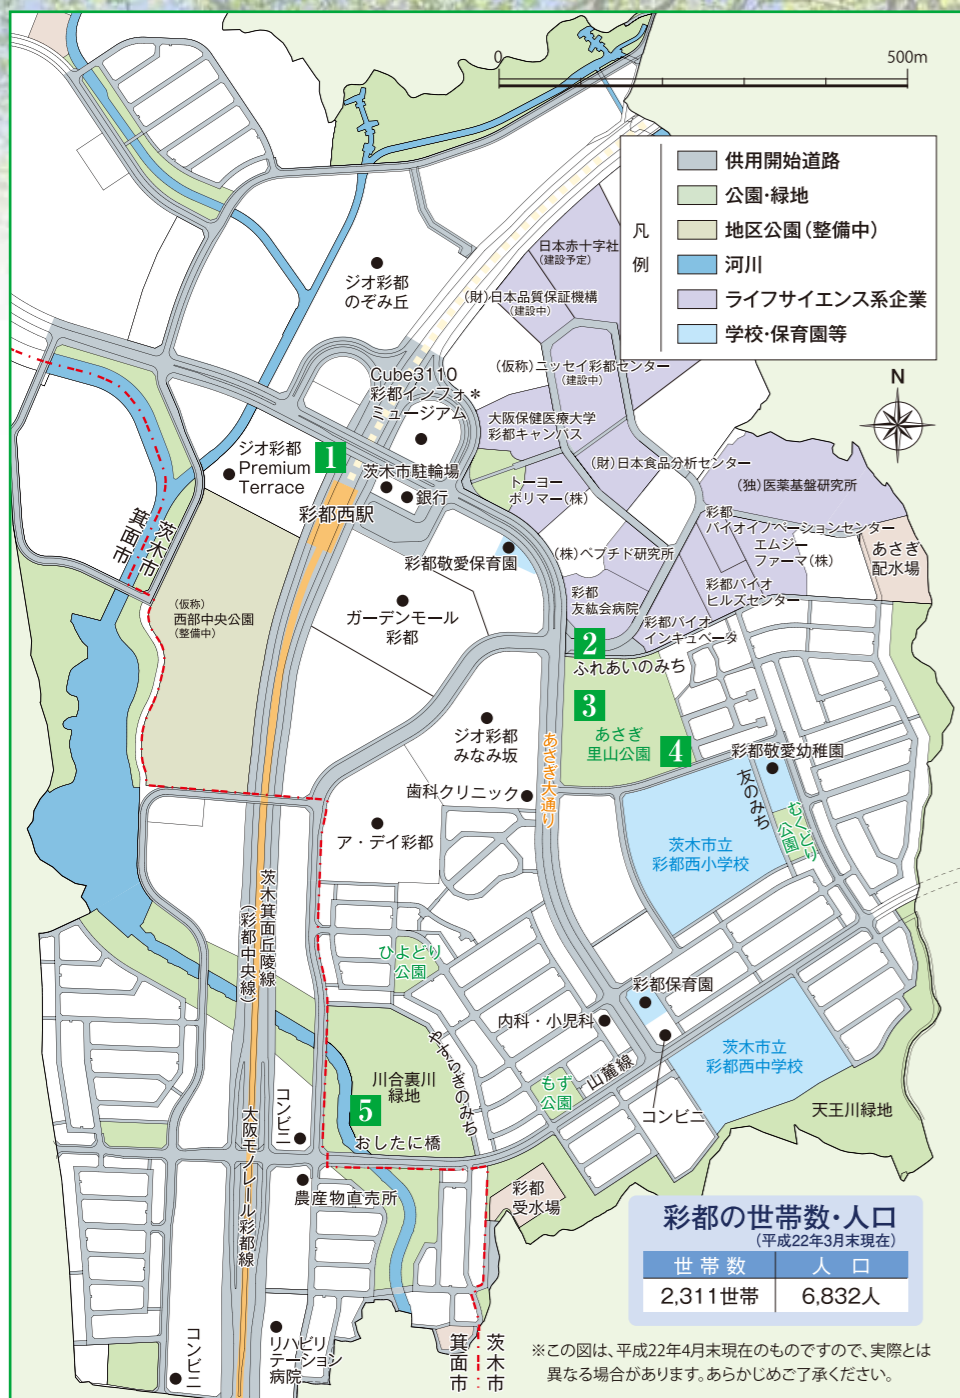

# 彩都

サイトシーイング

# Seeing

## 彩都 まちびらきエリアMAP

平成22年4月17日開催  
『彩都健康スポーツカレッジ』

阪急電鉄グループ  
Cube3110  
彩都  
インフォ\*ミュージアム

★開館時間  
午前10時～午後6時  
(水曜日定休)

★問合せ先  
コーさいとコー  
0120-5-3110-5

★ホームページ  
http://www.e3110.com

※臨時休館もありますのでお出かけの際は、お確かめの上、おいでください。